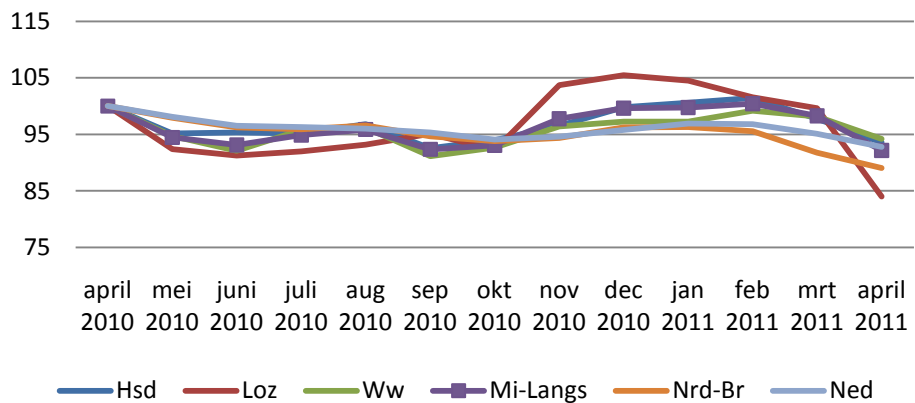

### NWW 31-12-2008 - 30-4-2011

### NWW < 27 jr 31-12-2008 t/m 30-4-2011