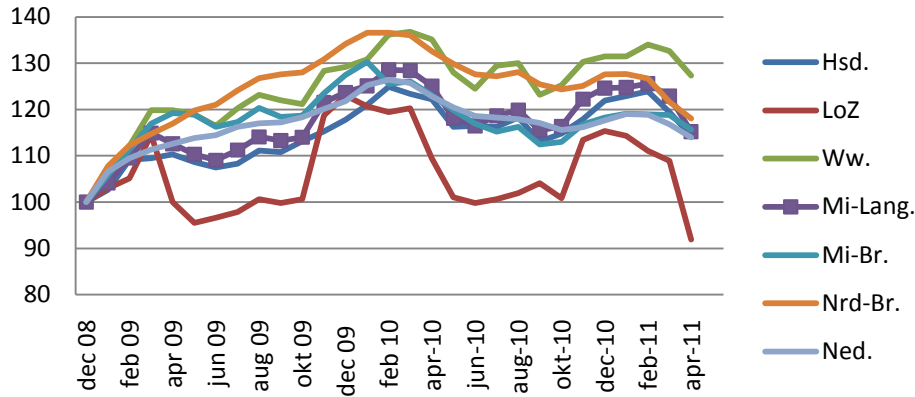

### NWW 31-12-2008 - 30-4-2011

### NWW < 27 jr 31-12-2008 t/m 30-4-2011